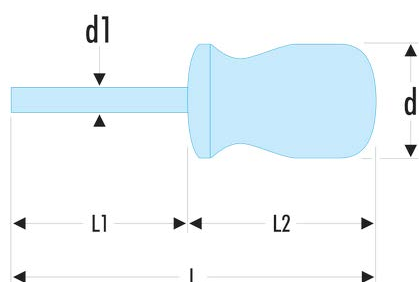

APB.1X40 APB - Tournevis ISORYL pour vis cruciformes Phillips® - lame courte**Description :**

- Pour travaux à dégagement réduit.
- Présentation : chromée.

d [mm]:	29
d1 x L1 [mm]:	5 x 40
L [mm]:	90
L2 [mm]:	50
Phillips [No]:	PH1
[g]:	36