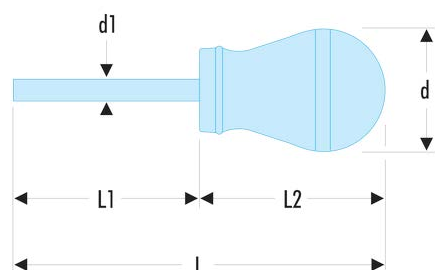

## AND1X25 AND - Tournevis PROTWIST® pour vis cruciformes Pozidriv® - lames courtes

### Description :

- Lame cylindrique courte et manche boule pour travaux à dégagement limité.
- Présentation : lame chromée mate, empreinte traitée noire.

d [mm]:	36
d1 x L1 [mm]:	4,5 x 25
L [mm]:	81
L2 [mm]:	56
Pozidriv [No]:	PZ1
[g]:	38