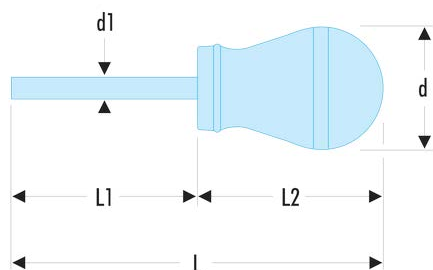

## AND2X35 AND - Tournevis PROTWIST® pour vis cruciformes Pozidriv® - lames courtes

### Description :

- Lame cylindrique courte et manche boule pour travaux à dégagement limité.
- Présentation : lame chromée mate, empreinte traitée noire.

d [mm]:	36
d1 x L1 [mm]:	6,0 x 35
L [mm]:	91
L2 [mm]:	56
Pozidriv [No]:	PZ2
[g]:	45