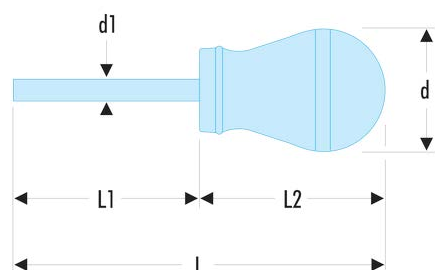

ANP1X35 ANP - Tournevis PROTWIST® pour vis cruciformes Phillips® - lames courtes

Description :

- Lame courte et manche boule pour travaux à dégagement limité.
- Présentation : lame chromée mate, empreinte traitée noire.

d [mm]:	36
d1 x L1 [mm]:	4,5 x 35
L [mm]:	91
L2 [mm]:	56
Phillips [No]:	PH1
[g]:	39