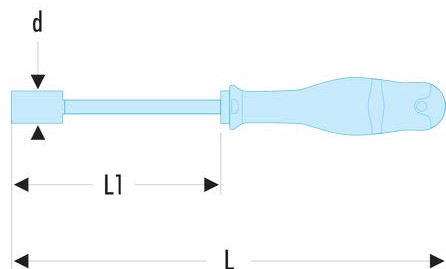

AM.M1 AM - Tournevis porte-embouts PROTWIST®**Description :**

- Entraîneront 6 pans 1/4".
- Manche ergonomique bi-matière pour un vissage confortable et puissant.
- AM.H : Modèle à jonc.
- AM.M1 : Modèle magnétique court.
- AM.M2 : Modèle magnétique long.

d [mm]:	10
L [mm]:	180
L1 [mm]:	63
[g]:	120