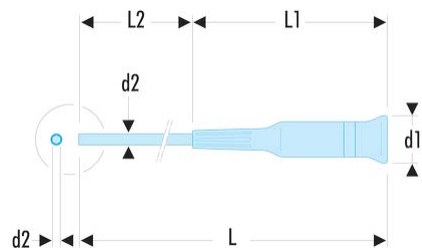

**AEX.20X75 AEX - Tournevis Micro-Tech® pour vis Torx®****Description :**

- Présentation : lame chromée, bout bruni.

<b>d1 x L1 [mm]:</b>	21 x 93
<b>d2 x L2 [mm]:</b>	4,0 x 75
<b>L [mm]:</b>	168
<b>Torx [No]:</b>	T20
<b>Couleur:</b>	Gris
<b>No.:</b>	T x 20
<b>[g]:</b>	40,8