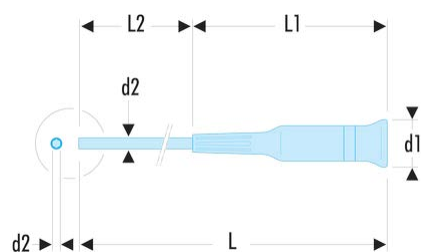

AEFD.1X75 AEFP - AEFD Tournevis Micro-Tech® pour empreinte Phillips® et Pozidriv®

Description :

- Présentation AEFP : lame chromée, bout brun.
- Présentation AEFD : lame brunie.

d1 x L1 [mm]:	21 x 93
d2 x L2 [mm]:	4,0 x 75
L [mm]:	168
Phillips [No]:	-
Pozidriv [No]:	PZ.1
Couleur:	Marron
No.:	PZ.1
[g]:	37,5