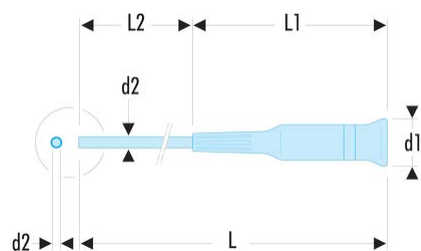

AEFP.00X35 AEFP - AEFD Tournevis Micro-Tech® pour empreinte Phillips® et Pozidriv®

Description :

- Présentation AEFP : lame chromée, bout brun.
- Présentation AEFD : lame brunie.

d1 x L1 [mm]:	17 x 82
d2 x L2 [mm]:	2,5 x 35
L [mm]:	117
Phillips [No]:	PH.00
Pozidriv [No]:	-
Couleur:	Violet
No.:	PH.00
[g]:	12,5