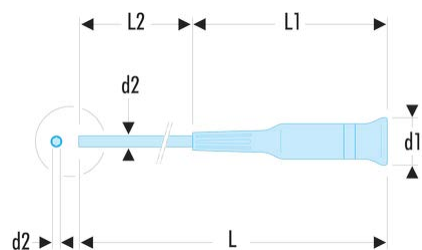

AEF.2X35 AEF - Tournevis Micro-Tech® pour vis à fente**Description :**

- A tête pivotante.
- Présentation : lame chromée, bout bruni.

d1 x L1 [mm]:	17 x 82
d2 x L2 [mm]:	2,0 x 35
L [mm]:	117
Couleur:	Indigo
[g]:	13,5