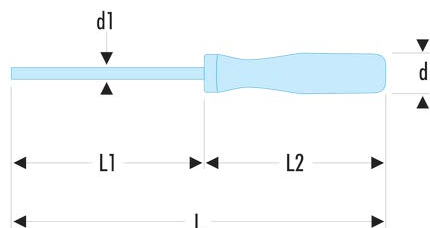

**AD.3X150 AD - Tournevis ISORYL pour vis cruciformes Pozidriv®****Description :**

- Lames en acier allié, haute résistance.
- Présentation : brunie.

<b>d [mm]:</b>	30,0
<b>d1 x L1 [mm]:</b>	8 x 150
<b>L [mm]:</b>	260
<b>L2 [mm]:</b>	63
<b>Pozidriv [No]:</b>	PZ3
<b>[g]:</b>	142