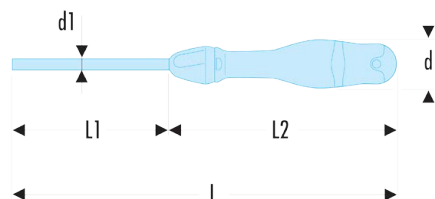

Sku

Tournevis - Clés mâles - Embouts de vissage FLUO

Outillage fluorescent

AWSH6X100F AWSH.F - Clés mâles 6 pans emmanchées à tête sphérique - FLUO**Description :**

- L'outil est détecté par sa fluorescence activée par une lampe ou un néon ultraviolet. Détectable en environnement noir ou sombre jusqu'à 5 mètres.
- Manche ergonomique bi-matière PROTWIST® pour un vissage confortable et puissant.

A [mm]:	6,0
d [mm]:	36
d1 x L1 [mm]:	6,0 x 100
d3 [mm]:	120
L [mm]:	220
L2 [mm]:	120
[g]:	120