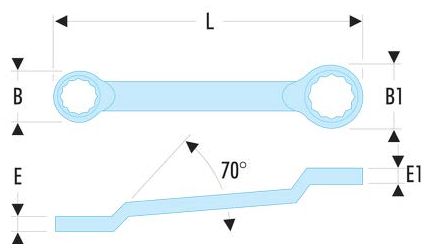

55A.5/8X3/4 55A - Clés polygonales contrecoudées en pouces**Description :**

- Clés polygonales contrecoudées : le dégagement sous le manche permet le passage des doigts ou d'un obstacle. Idéal pour les écrous en série.
- Oeil 12 pans à profil OGV® pour un serrage puissant tout en protégeant l'écrou.
- Dimensions en pouces : de 1/4" à 1"1/4.
- Présentation : chromée satinée.

A ["]:	5/8X3/4
B x B1 [mm]:	25,7 x 27,2
E x E1 [mm]:	10,7 x 11,2
L [mm]:	258
[g]:	265