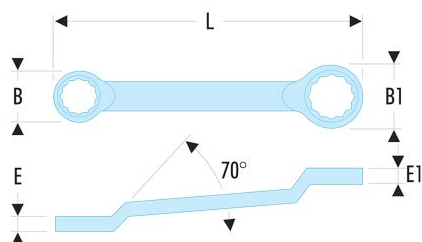

55A.5/8X11/16 55A - Clés polygonales contrecoudées en pouces**Description :**

- Clés polygonales contrecoudées : le dégagement sous le manche permet le passage des doigts ou d'un obstacle. Idéal pour les écrous en série.
- Oeil 12 pans à profil OGV® pour un serrage puissant tout en protégeant l'écrou.
- Dimensions en pouces : de 1/4" à 1"1/4.
- Présentation : chromée satinée.

A ["]:	5/8X11/16
B x B1 [mm]:	25,7 x 27,0
E x E1 [mm]:	10,7 x 11,2
L [mm]:	258
[g]:	200