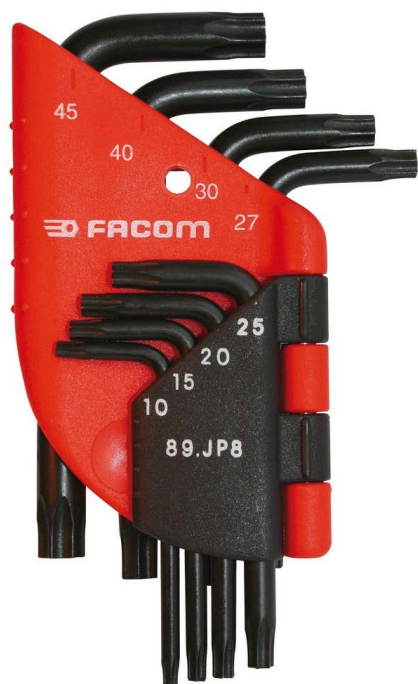

89.JP6 89.JP - Jeux de clés mâles coudées Torx® en étui**Description :**

- Conformes aux spécifications Torx® et Resistorx®.
- Les clés mâles sont présentées dans un étui compact à volet rabattable permettant une sélection rapide de la dimension souhaitée.
- Jeux disponibles en 4 types de clés mâles :
 - 89 : Clés mâles Torx®.
 - 89L : Clés mâles Torx® longues.
 - 89R : Clés mâles Resistorx®.
 - 89S : Clés mâles Torx® longues - têtes sphériques.

Torx [No]:	T10 - T15 - T20 - T25 - T30 - T40
Clé:	89
[g]:	230