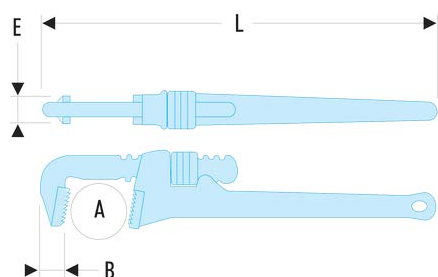

133A.24 133A - Clés modèles "Américain" - Alliage léger**Description :**

- Capacité : 0 --> 140 mm ; 0 --> 5".
- Performances équivalentes au modèle 134A.

A maxi ["]:	3
A maxi [mm]:	90
B [mm]:	34
C [mm]:	29,5
E [mm]:	29,5
L ["]:	24
L [mm]:	600
[kg]:	2,460