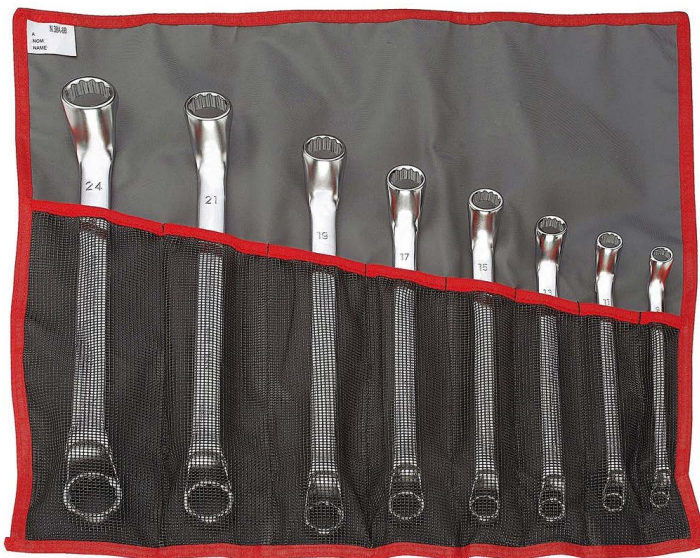

Sku

Clés polygonales

Clés à ouverture fixe et variable

55A.JU8AT 55A - Jeux de clés polygonales contrecoudées en pouces

A ["]: 1/4x5/16 - 3/8x7/16 - 1/2x9/16 - 2/8x11/16 - 3/4x13/16 - 7/8x15/16 - 1"x1"1/16 - 1"1/8"x1"1/4"

Contenant: Trousse : N.38A-8B

[kg]: 1,220