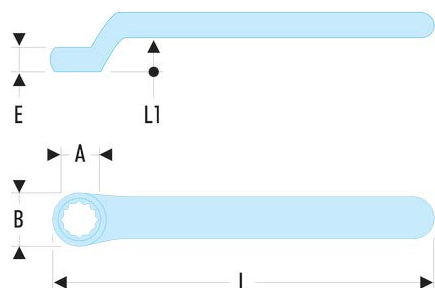

55.13AVSE 55.AVSE - Clés polygonales contrecoudées isolées 1000 Volts série VSE

Description :

- Oeil à profil OGV®.
- Isolation avec code couleur "sécurité".

A [mm]:	13
B [mm]:	23
E [mm]:	12
H [mm]:	20
L [mm]:	165
L1 [mm]:	20
[g]:	105