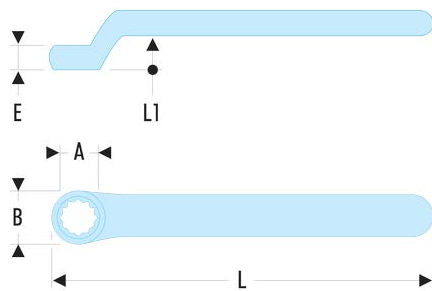

## 55.12AVSE 55.AVSE - Clés polygonales contrecoudées isolées 1000 Volts série VSE

### Description :

- Oeil à profil OGV®.
- Isolation avec code couleur "sécurité".

A [mm]:	12
B [mm]:	21
E [mm]:	11
H [mm]:	20
L [mm]:	165
L1 [mm]:	20
[g]:	100