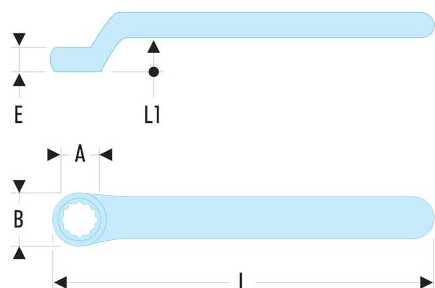

55.11AVSE 55.AVSE - Clés polygonales contrecoudées isolées 1000 Volts série VSE

Description :

- Oeil à profil OGV®.
- Isolation avec code couleur "sécurité".

A [mm]:	11
B [mm]:	20
E [mm]:	10
H [mm]:	19
L [mm]:	160
L1 [mm]:	19
[g]:	70