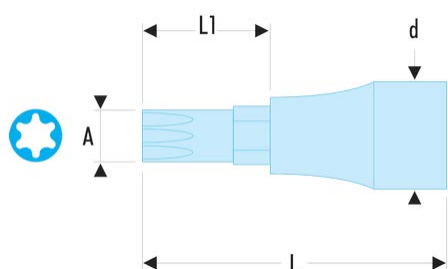

SX.55LA SX.LA - Douilles tournevis 1/2" embout long pour vis Torx®**Description :**

- Série longue.
- Pour vis à empreinte femelle Torx®.
- Embout non démontable.
- Présentation : chromée brillante, avec embout phosphaté.

A [mm]:	11,17
d [mm]:	22,8
L [mm]:	140
L1 [mm]:	104
Torx [No]:	T55
No.:	T55
[g]:	220