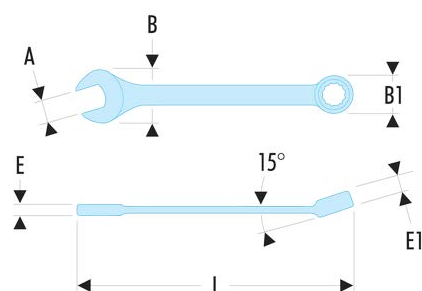

## 40.1'1/2LA 40.LA - Clés mixtes longues en pouces

### Description :

- Clés mixtes longues : le manche extra-long permet de passer des couples importants avec un minimum d'effort.
- Oeil 12 pans à profil OGV® pour un serrage puissant tout en protégeant l'écrou.
- Tête oeil inclinée à 15°.
- Tête fourche inclinée à 15°.
- Dimensions en pouces : de 3/4" à 2".
- Présentation : chromée satinée.

A ["]:	1'1/2
B x B1 [mm]:	80,0 x 56,0
E [mm]:	16,3
E1 [mm]:	22,0
L [mm]:	576
[g]:	1435