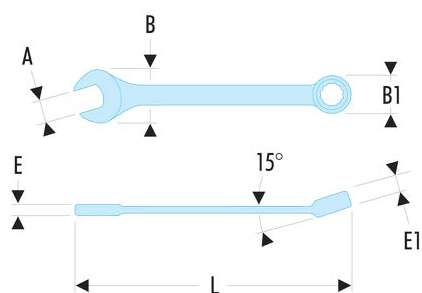

**40.1'1/16LA 40.LA - Clés mixtes longues en pouces****Description :**

- Clés mixtes longues : le manche extra-long permet de passer des couples importants avec un minimum d'effort.
- Oeil 12 pans à profil OGV® pour un serrage puissant tout en protégeant l'écrou.
- Tête oeil inclinée à 15°.
- Tête fourche inclinée à 15°.
- Dimensions en pouces : de 3/4" à 2".
- Présentation : chromée satinée.

<b>A ["]:</b>	1'1/16
<b>B x B1 [mm]:</b>	61,0 x 40,6
<b>E [mm]:</b>	11,9
<b>E1 [mm]:</b>	16,0
<b>L [mm]:</b>	433
<b>[g]:</b>	590