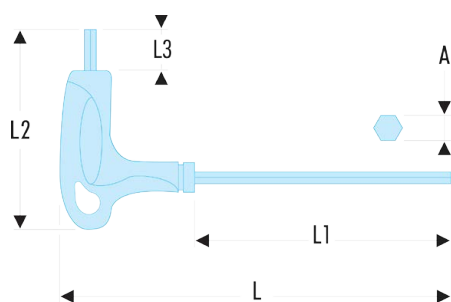

84TZ.5/32F 84TZF - Clés 6 pans standard en pouces - FLUO**Description :**

- L'outil est détecté par sa fluorescence activée par une lampe ou un néon ultraviolet. Détectable en environnement noir ou sombre jusqu'à 3 mètres.
- Poignée en T ergonomique pour l'utilisation efficace des deux extrémités de la clé.
- Acier au silicium.
- Présentation : polie, phosphatée.

A ["]:	5/32
d3 [mm]:	58
L [mm]:	183
L1 [mm]:	130
L2 [mm]:	77
L3 [mm]:	12
[g]:	58