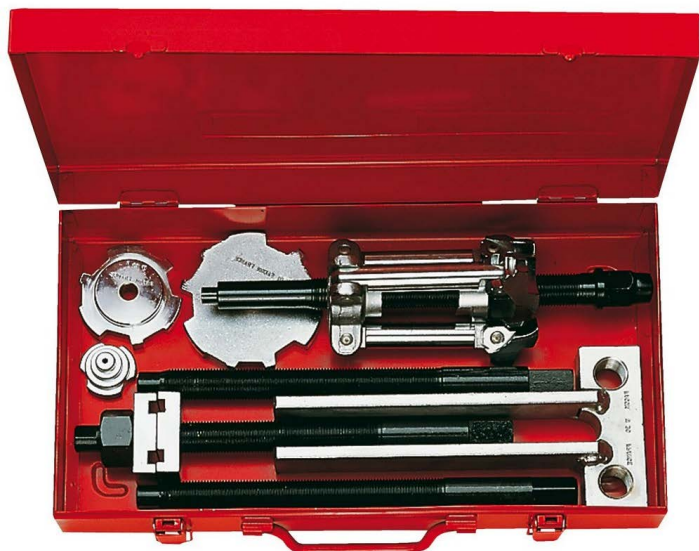

## U.28J1 Composition extracteur et potence pour prise intérieur

### Description :

- Comprenant :
  - U.28 : Extracteur.
  - U.30 : Potence.
- Capacité : diam. 70 --> 160 mm.
- Livré en boîte tôle BT.111 et plateau PL.168, dim. (L. x l. x H.) : 396 x 224 x 82 mm.
- Poids : 9,500 kg.