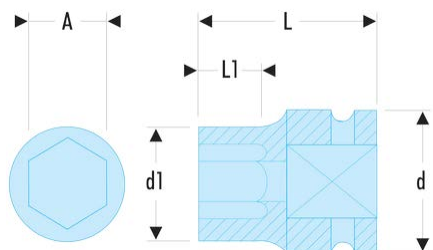

**NJ.6A NJ.A - Douilles impact 3/8" 6 pans métriques****Description :**

- Pour votre sécurité, utilisez les douilles impact avec les bagues et goupilles adaptées.

A [mm]:	6
d [mm]:	19
d1 [mm]:	11,5
H3 [mm]:	6
L [mm]:	30
L1 [mm]:	6,0
6 pans [mm]:	6
BA:	BA.16A
GA:	GA.15A
[g]:	38