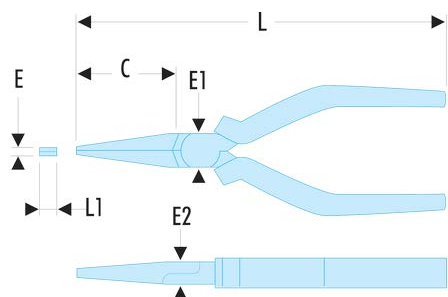

188.20CPE 188 - Pinces à becs plats**Description :**

- Becs striés pour renforcer la prise.
- 188.E : modèle avec becs effilés pour les accès difficiles.
- Gains ergonomiques en matériau très résistant aux produits chimiques.
- Ressort de rappel amovible.
- Présentation : chromée.

C [mm]:	75
E [mm]:	4,0
E1 [mm]:	18
E2 [mm]:	9
L [mm]:	200
L1 [mm]:	6,5
[g]:	200