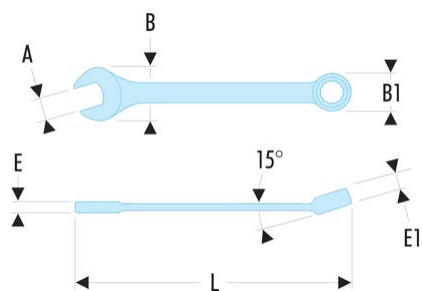

39.9/32 39 - Clés mixtes courtes en pouces

Description :

- Clés mixtes courtes : le manche court et la tête compacte permettent une grande maniabilité. Idéal pour les accès difficiles.
- Oeil 12 pans à profil OGV® pour un serrage puissant tout en protégeant l'écrou. Suffixe H = oeil 6 pans.
- Tête oeil inclinée à 15°.
- Tête fourche inclinée à 15°.
- Dimensions en pouces : de 1/8" à 11/16".
- Présentation : chromée satinée.

A ["]:	9/32
B x B1 [mm]:	15,0 x 11,5
C1 [mm]:	5
E [mm]:	4,1
E1 [mm]:	5,0
L [mm]:	90
6 pans - 12 pans [mm]:	6
[g]:	15