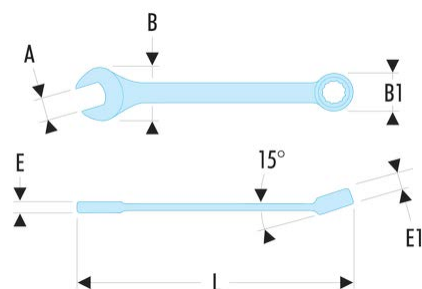

39.11/32 39 - Clés mixtes courtes en pouces

Description :

- Clés mixtes courtes : le manche court et la tête compacte permettent une grande maniabilité. Idéal pour les accès difficiles.
- Oeil 12 pans à profil OGV® pour un serrage puissant tout en protégeant l'écrou. Suffixe H = oeil 6 pans.
- Tête oeil inclinée à 15°.
- Tête fourche inclinée à 15°.
- Dimensions en pouces : de 1/8" à 11/16".
- Présentation : chromée satinée.

A ["]:	11/32
B x B1 [mm]:	19,4 x 14,0
C1 [mm]:	6
E [mm]:	4,8
E1 [mm]:	6,0
L [mm]:	98
6 pans - 12 pans [mm]:	6
[g]:	25