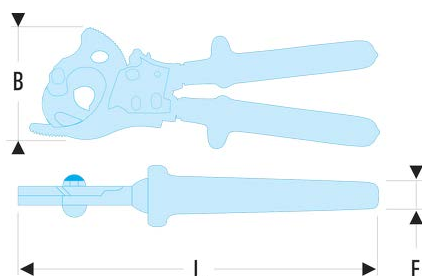

414.52AVSE 414.AVSE - Coupe-câbles à cliquet isolés 1000 Volts série VSE**Description :**

- Coupe d'une seule main.
- Pas de déformation du câble coupé.
- Lame acier forgée, traitée.
- Isolation avec code couleur "sécurité".

414.45AVSE

- Capacité de coupe : 45 mm.
- Section Max de coupe cuivre 300 mm² et alu. 400 mm².
- Câble sectoriel cuivre : 3x70.
- Câble sectoriel alu : 4x70.

414.52AVSE

- Capacité de coupe : 52 mm.
- Section Max de coupe cuivre 400 mm².
- Section Max de coupe HTA : 240 mm².
- Câble sectoriel BT : 3*150+70 ou 3*240+95.

B [mm]:	140
E [mm]:	37
H [mm]:	37
L [mm]:	280
[kg]:	1,05