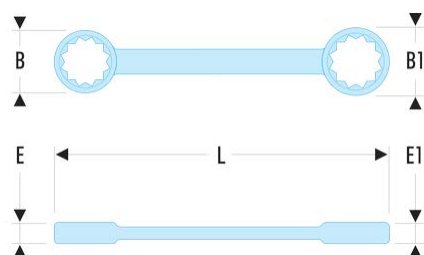

**59TX.10X12 59TX - Clés à oeil droites profil Torx®****Description :**

- Clés à oeil droites profil Torx® : idéales dans les endroits où l'accès en hauteur est limité et/ou impossible avec un cliquet + douille.
- Angle de reprise de 30° par retournement de la clé grâce au brochage spécial.
- Dimensions Torx : de E6 à E24.
- Présentation : chromée satinée.

<b>A [mm]:</b>	E10XE12
<b>B x B1 [mm]:</b>	12,7 x 14,8
<b>E x E1 [mm]:</b>	7,0 x 8,2
<b>l [mm]:</b>	150
<b>L [mm]:</b>	141
<b>Torx [No]:</b>	E10 x E12
<b>No.:</b>	E10 x E12
<b>[g]:</b>	35