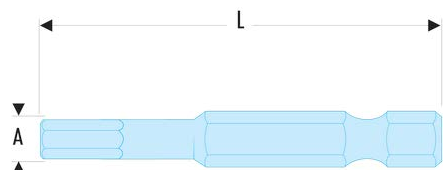

Sku

Tournevis - Clés mâles - Embouts de vissage FLUO

Outillage fluorescent

EX.620TF EX.6TF - Embouts standards série 6 pour vis Torx® - FLUO**Description :**

- L'outil est détecté par sa fluorescence activée par une lampe ou un néon ultraviolet. Détectable en environnement noir ou sombre jusqu'à 5 mètres.
- Conformes aux spécifications Torx®.
- Entraînement 1/4" - 6,35 mm à gorge.

L [mm]: 70

Torx [No]: T20

[g]: 9,80