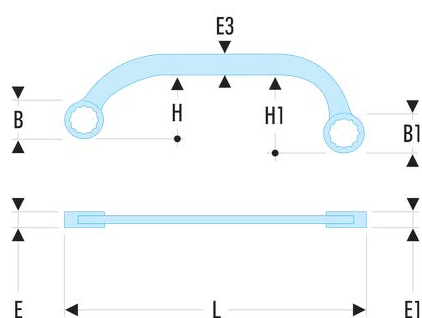

57.10X12 57 - Clés polygonales demi-lune métriques

Description :

- Clés polygonales demi-lune : la forme en demi-lune permet de manoeuvrer des écrous inaccessibles avec un outil classique.
- Oeil 12 pans à profil OGV® pour un serrage puissant tout en protégeant l'écrou.
- Dimensions métriques : de 10 à 22 mm.
- Présentation : chromée satinée.

A [mm]:	10X12
B x B1 [mm]:	15,2 x 18,0
E x E1 [mm]:	6,4 x 6,7
E3 [mm]:	9,7
H x H1 [mm]:	33,0 x 44,2
I [mm]:	143
L [mm]:	142
[g]:	85