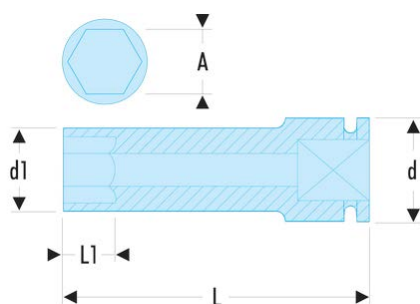

NS.29LA NS.LA - Douilles impact 1/2" longues 6 pans métriques**Description :**

- Pour votre sécurité, utilisez les douilles impact avec les bagues et goupilles adaptées.

A [mm]:	29
d [mm]:	30
d1 [mm]:	41,0
H3 [mm]:	24
L [mm]:	78
L1 [mm]:	24
6 pans [mm]:	6
BA:	BA.25A
GA:	GA.24A
[g]:	357