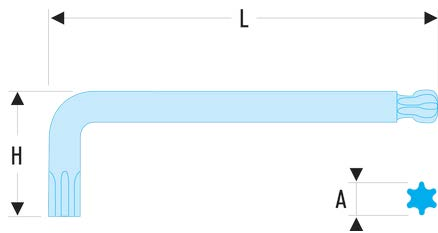

**89S.30 89S - Clés mâles longues Torx® - à tête sphérique****Description :**

- Conformes aux spécifications Torx®.
- La tête sphérique permet un débattement jusqu'à 20°, pour les endroits difficiles d'accès.
- Présentation : brunie.

A [mm]:	5,49
H [mm]:	30
H x L [mm]:	30,0 x 120,5
L [mm]:	120
Torx [No]:	T30
[g]:	30