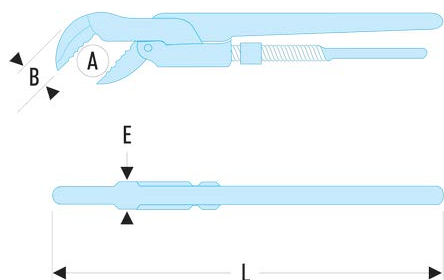

120A.2' 120A - Clés modèles "Suédois" - 45°**Description :**

- Capacité : 10 --> 60 mm ; 3/8" --> 2".
- Corps en acier forgé haute qualité.
- Denture spéciale pour prise du tube en 3 points.

A maxi ["]:	2
A maxi [mm]:	60
B [mm]:	39
E [mm]:	17
I [mm]:	560
L [mm]:	600
Ouverture maxi [mm]:	76
[kg]:	2,400