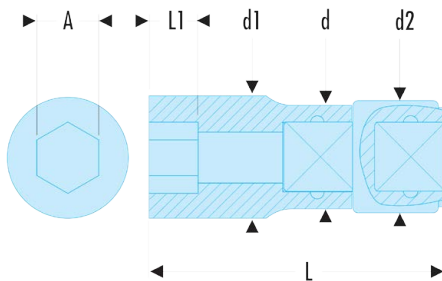

J.3/4LAF J.LAF - Douilles 3/8" longues 12 pans en pouces - FLUO**Description :**

- L'outil est détecté par sa fluorescence activée par une lampe ou un néon ultraviolet. Détectable en environnement noir ou sombre jusqu'à 5 mètres.
- Profil OGV® : plus de puissance et de sécurité, préserve les écrous.
- Douilles longues dédiées aux accès en puits ou filetages longs.
- Présentation : chromée brillante.

A ["]:	3/4
d [mm]:	25,3
d1 [mm]:	25,3
L [mm]:	63,8
L1 [mm]:	11,8
12 pans [mm]:	12
[g]:	127