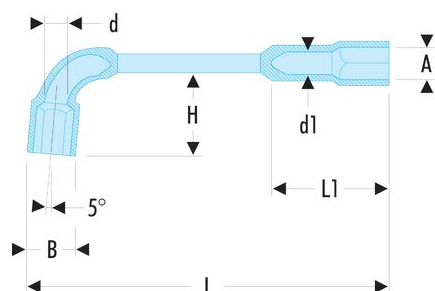

## 75.6 75 - Clés à pipe débouchées forgées 6 pans x 6 pans métriques

### Description :

- Clés à pipe débouchées : clés destinées aux (des)serrages puissants.
- Tête courte et tête longue : 6 pans.
- Débouchage de la tête courte pour passage des tiges filetées.
- Dimensions métriques : de 6 à 38 mm.
- Présentation : chromée satinée.

A [mm]:	6
B [mm]:	10,0
d [mm]:	4,5
d1 [mm]:	4,5
H [mm]:	15
L [mm]:	102
L1 [mm]:	21
P [mm]:	6
[g]:	30