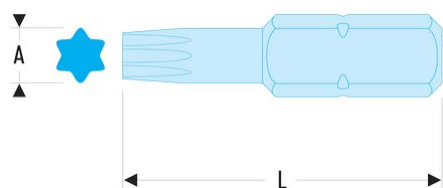

Sku

Tournevis - Clés mâles - Embouts de vissage FLUO

Outillage fluorescent

EX.110TF EX.1TF - Embouts standards série 1 pour vis Torx® - FLUO**Description :**

- L'outil est détecté par sa fluorescence activée par une lampe ou un néon ultraviolet. Détectable en environnement noir ou sombre jusqu'à 5 mètres.
- Conformes aux spécifications Torx®.
- Pour vissage manuel.
- Entraînement 1/4" - 6,35 mm.

A [mm]:	2,72
L [mm]:	25
Torx [No]:	T10
[g]:	5