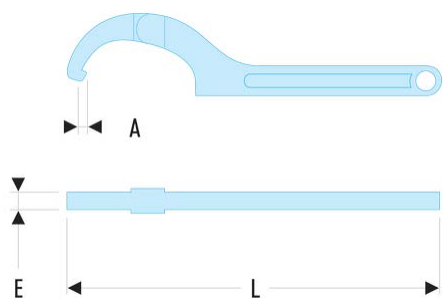

125A.120 125A - Clés à ergots modèles articulés**Description :**

- Pour écrous à encoche latérale.
- L'articulation est équipée d'une rondelle-ressort garantissant douceur et fiabilité du fonctionnement.
- Ces 5 dimensions remplacent à elles seules trois fois plus de clés de modèles classiques fixes.
- Capacité : de 15 à 180 mm.
- Présentation : chromée satinée.

| | |
|---------|----------|
| A [mm]: | 5,5 |
| d [mm]: | 80 - 120 |
| E [mm]: | 9 |
| L [mm]: | 345 |
| [g]: | 700 |