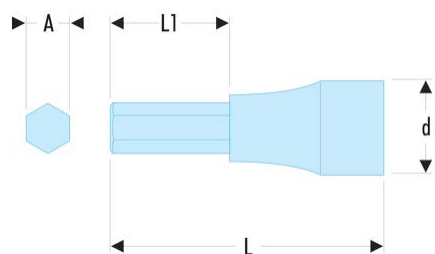

ST.7/16 ST - Douilles tournevis 1/2" pour vis 6 pans creux en pouces**Description :**

- Série longueur standard.
- Pour vis 6 pans creux.
- Embout non démontable.
- Présentation : chromée brillante, avec embout phosphaté.

A ["]:	7/16
d [mm]:	23
L [mm]:	70
L1 [mm]:	31
Douille:	S.237
Embouts:	ENH.307/16
[g]:	110