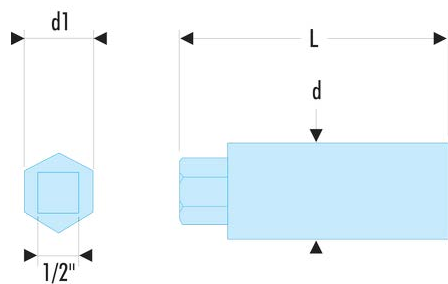

**287B.12** 287B - Dégoujonneuses à rouleaux mono-diamètre**Description :**

- Capacité : diam. 6 --> 16 mm.
- Entraînement par le 6 pans ou à l'aide d'un cliquet carré 1/2" - 12,7 mm. Sauf le modèle Réf 287B.16, qui est muni d'une perforation latérale pour manoeuvrer par broche.
- Permet le serrage ou desserrage des goujons.

A maxi [mm]:	12
d [mm]:	29
d x L [mm]:	29 x 75
d1 [mm]:	22
L [mm]:	75
6 pans [mm]:	22
Capacité [mm]:	12
[g]:	240
[kg]:	0,240