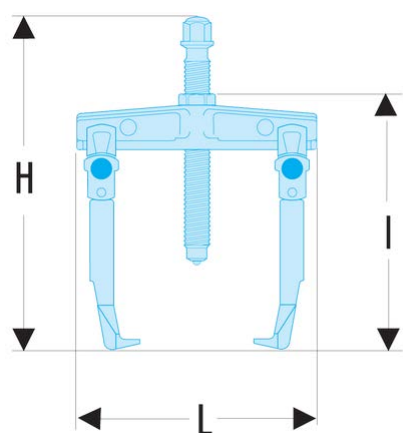

U.312G110 U.312G - Griffes contenues dans U.312HJ4

A [mm]:	7
C mini - maxi [mm]:	45 - 85
I [mm]:	150
L x l x H [mm]:	155 x 175 x 355
P maxi [mm]:	110
Tonnes [t]:	10
T [kN]:	100
[kg]:	0,400