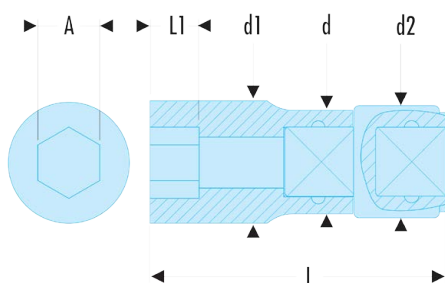

R.9ELF R.ELF - Douilles 1/4" longues 12 pans métriques - FLUO**Description :**

- L'outil est détecté par sa fluorescence activée par une lampe ou un néon ultraviolet. Détectable en environnement noir ou sombre jusqu'à 5 mètres.
- Profil OGV® : plus de puissance et de sécurité, préserve les écrous.
- Douilles longues dédiées aux accès en puit ou filetages longs.
- Haut niveau de performances adaptées à la boulonnerie aéronautique.
- Parois affinées pour une meilleure accessibilité.
- Présentation : chromée brillante.

A [mm]:	9
d [mm]:	13
d1 [mm]:	12
L [mm]:	50
L1 [mm]:	10
12 pans [mm]:	12
[g]:	32