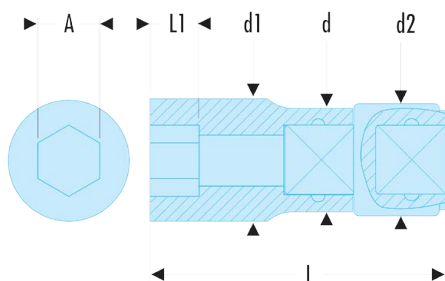

R.9/32ELF R.ELF - Douilles 1/4" longues 12 pans en pouces - FLUO**Description :**

- L'outil est détecté par sa fluorescence activée par une lampe ou un néon ultraviolet. Détectable en environnement noir ou sombre jusqu'à 5 mètres.
- Profil OGV® : plus de puissance et de sécurité, préserve les écrous.
- Douilles longues dédiées aux accès en puit ou filetages longs.
- Haut niveau de performances adapté à la boulonnerie aéronautique.
- Parois affinées pour une meilleure accessibilité.
- Disponible en jeu sur rack métallique (Réf REL.40U).
- Présentation : chromée brillante.

A ["]:	9/32
d [mm]:	10,9
d1 [mm]:	10,2
L [mm]:	50
L1 [mm]:	8,5
12 pans [mm]:	12
Attachement:	12
[g]:	17