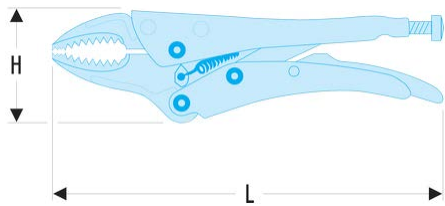

513A.7 513 - Pinces-étaux mono-réglage becs courts**Description :**

- Mâchoires fines.
- Réglage de l'ouverture par vis.
- Présentation : cataphorèse noire.

A [mm]:	35
B [mm]:	27
C [mm]:	9,0
H [mm]:	59
L x H [mm]:	190 x 59
L [mm]:	190
[g]:	380