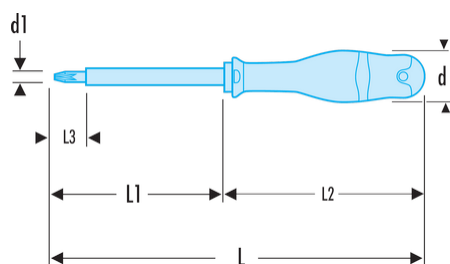

AD3X150VE AD.VE - Tournevis PROTWIST® isolés 1000 Volts pour vis cruciformes Pozidriv®

Description :

- Pour votre sécurité, chaque tournevis est testé individuellement à 10000 Volts pendant 10 seconde, en fin de cycle de fabrication.
- Lame ronde gainée 1000 Volts.

d [mm]:	40
d1 [mm]:	8,0
I x L [mm]:	18 x 150
L [mm]:	275
L1 [mm]:	150
L2 [mm]:	125
L3 [mm]:	18
Pozidriv [No]:	PZ3
[g]:	195