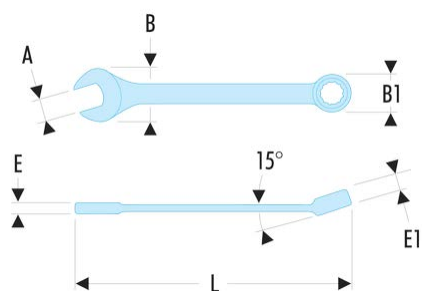

## 40.32LA 40.LA - Clés mixtes longues métriques

### Description :

- Clés mixtes longues : le manche extra-long permet de passer des couples importants avec un minimum d'effort.
- Oeil 12 pans à profil OGV® pour un serrage puissant tout en protégeant l'écrou.
- Tête oeil inclinée à 15°.
- Tête fourche inclinée à 15°.
- Dimensions métriques : de 19 à 50 mm.
- Présentation : chromée satinée.

A [mm]:	32
B x B1 [mm]:	69,5 x 47,8
E [mm]:	13,2
E1 [mm]:	18,0
L [mm]:	498
[g]:	850