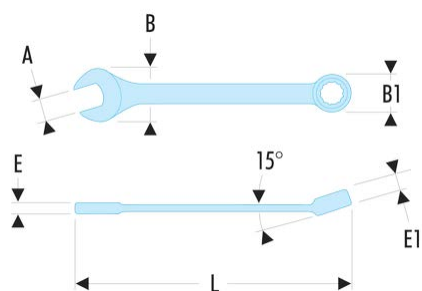

40.36LA 40.LA - Clés mixtes longues métriques

Description :

- Clés mixtes longues : le manche extra-long permet de passer des couples importants avec un minimum d'effort.
- Oeil 12 pans à profil OGV® pour un serrage puissant tout en protégeant l'écrou.
- Tête oeil inclinée à 15°.
- Tête fourche inclinée à 15°.
- Dimensions métriques : de 19 à 50 mm.
- Présentation : chromée satinée.

A [mm]:	36
B x B1 [mm]:	55,0 x 36,9
E [mm]:	10,7
E1 [mm]:	15,0
L [mm]:	550
[g]:	1200