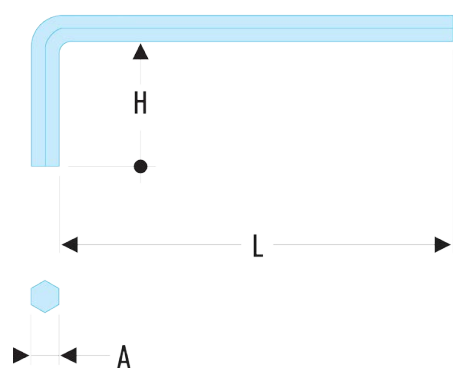

82H.5/32F 82HF - Clés mâles courtes en pouces - FLUO**Description :**

- L'outil est détecté par sa fluorescence activée par une lampe ou un néon ultraviolet. Détectable en environnement noir ou sombre jusqu'à 5 mètres.
- Fabriquée en acier au silicium.
- Présentation : phosphatée.

A ["]:	5/32
H [mm]:	25
L [mm]:	70
[g]:	10