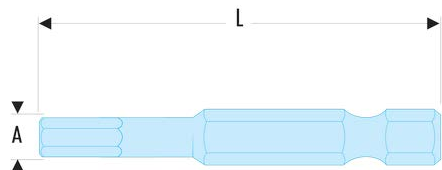

Sku

Tournevis - Clés mâles - Embouts de vissage FLUO

Outillage fluorescent

EX.625TF EX.6TF - Embouts standards série 6 pour vis Torx® - FLUO**Description :**

- L'outil est détecté par sa fluorescence activée par une lampe ou un néon ultraviolet. Détectable en environnement noir ou sombre jusqu'à 5 mètres.
- Conformes aux spécifications Torx®.
- Entraînement 1/4" - 6,35 mm à gorge.

L [mm]: 70

Torx [No]: T25

[g]: 11,50